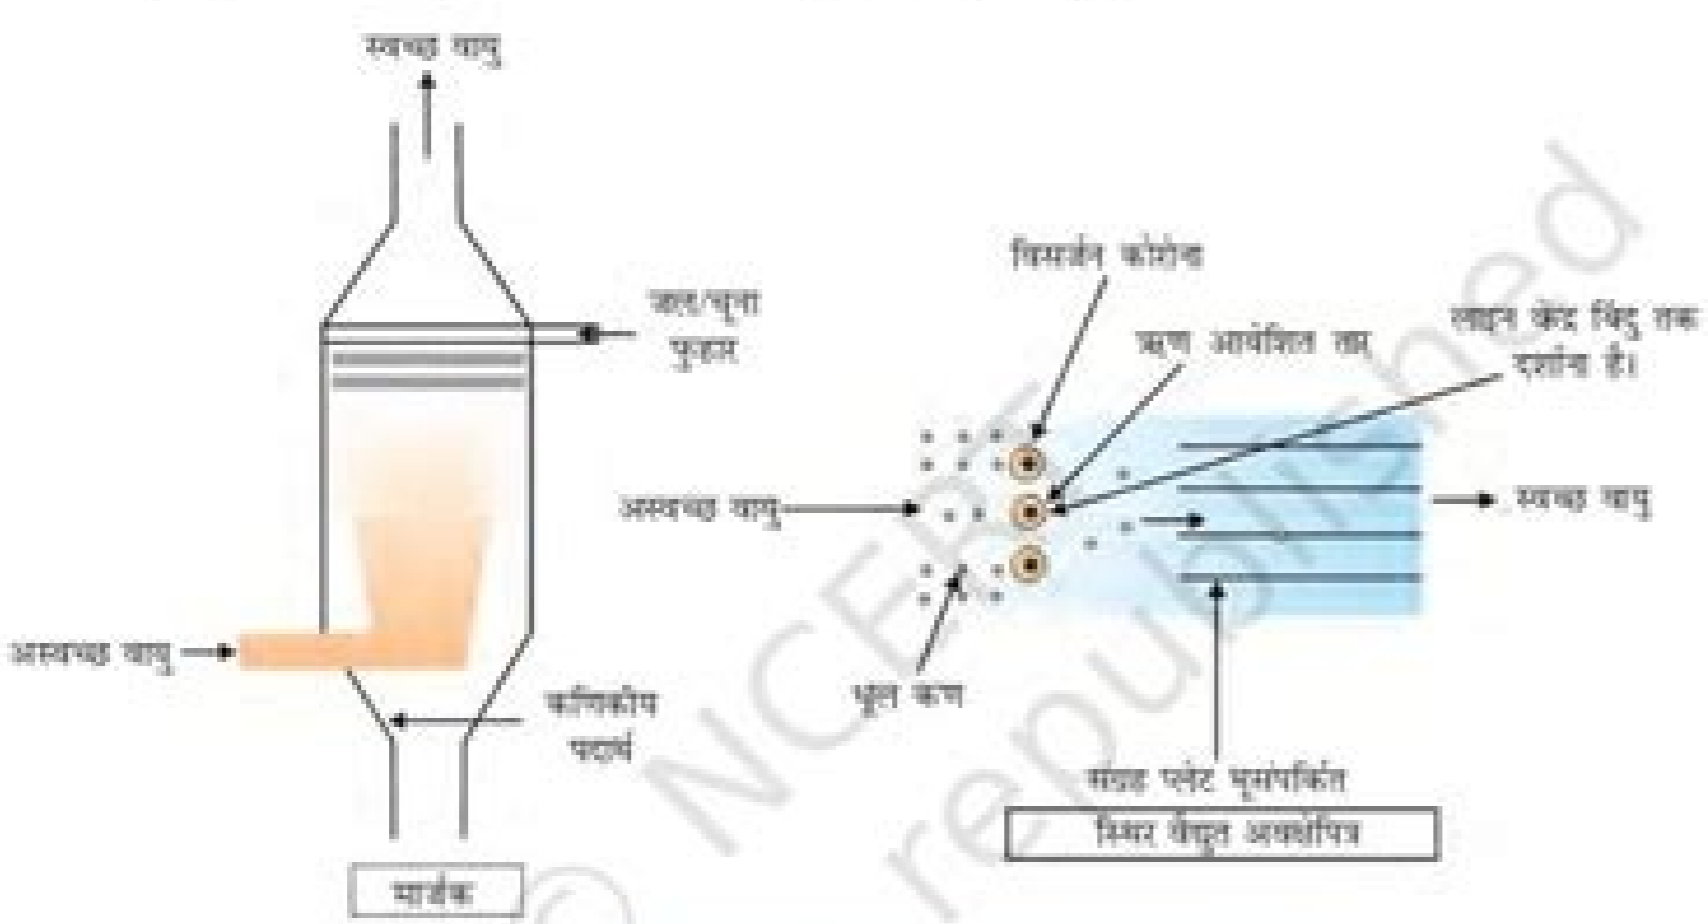

पर्यावरण के घरे

ताप विद्युत संयंत्रों के भूमि स्तंभ (स्मोकस्टैक), कृषिकोष भूमि और अन्य उद्योगों से हानिकारक गैसों जब साइटोडिन, ऑक्सीजन आदि के साथ (पारटिकुलेट) और गैसीय वायु प्रदूषक भी निकलते हैं। वायुमंडल में इन अहानिकारक गैसों को छोड़ने से पहले इन प्रदूषकों को पृथक करके या निम्नपादित (फिल्टर्ड) कर बाहर निकाल देना चाहिए।
 कृषिकोष पदार्थों को निकालने के कई तरीके हैं; सबसे अधिक व्यापक रूप से जो तरीका अपनाया जाता है वह है (चित्र 16.1) मिश्र वैद्युत अवक्षेपित्र (इलेक्ट्रोस्टैटिक प्रीसिपिटेटर) है, जो ताप विद्युत संयंत्र के निष्काचक (इग्जॉस्ट) में मौजूद 99 प्रतिशत

चित्र 16.1 संचालक एवं मिश्र वैद्युत अवक्षेपित्र

कृषिकोष पदार्थों को हटा देता है। इसमें एक इलेक्ट्रोड तार होता है जिससे होकर हजारों वोल्ट गुजरता है जो कोरोना उत्पन्न करता है और इससे इलेक्ट्रॉन निकलते हैं। ये इलेक्ट्रॉन धूल के कणों से सट जाते हैं और इन्हें ऋण आवेश (नेगेटिव चार्ज) प्रदान करते हैं। संचायक पट्टिकाएँ नीचे की ओर आ जाती हैं और आवेशित धूल कणों को आकर्षित करती हैं। पट्टिकाओं के बीच खाली जगह (वोल्टेज) काफी कम होना चाहिए जिससे कि धूल नीचे गिर जाए। संचालक (स्क्रैपर) नामक संरचना (चित्र 16.1) संचालक पट्टिकाओं को हटा सकती है। संचालक में यह निर्वात जल या चूने की फुहार से होकर गुजरता है। इससे ही हमने कृषिकोष पदार्थ, जो बहुत ही छोटे होते हैं और अवक्षेपित्र द्वारा हटाए नहीं जा सकते, के खतरों को अनुभव किया है। केंद्रीय प्रदूषण नियंत्रण बोर्ड (सी पी सी बी) के अनुसार 2.5 माइक्रोमीटर या कम व्यास के आकार (पी एम 2.5) के कृषिकोष पदार्थ मानव स्वास्थ्य के लिए सबसे अधिक नुकसानदेह हैं। सांस अंदर लेते समय ये सूक्ष्म कृषिकोष पदार्थ फेफड़ों के भीतर चले जाते हैं और इनसे जैसे श्वसन संलक्षण उत्पन्न, शोथ और फेफड़ों की क्षति तथा अकाल मृत्यु हो सकती है।